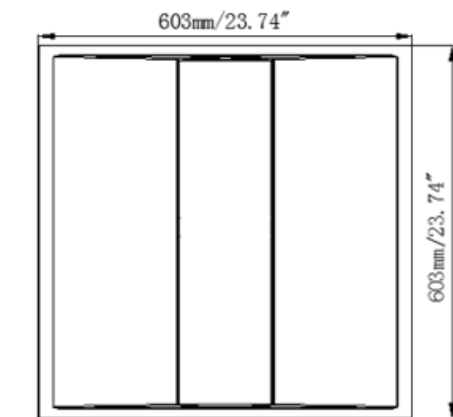

DIMENSIONS

Model No.:	Length	Width	Height
MC-TA22F-40XXXX	603mm/23.74"	603mm/23.74"	50mm/1.97"
MC-TA24F-60XXXX	1213mm/47.76"	603mm/23.74"	50mm/1.97"

PACKAGING

SIZE	PCS/CTN	SIZE/CARTON (mm)	CBM/CTN (m3)	QTY/20GP	QTY/40HQ	QTY/45HQ
2*2FT	4	655*285*660	0.124	900PCS	2190PCS	2500PCS
2*4FT	4	1265*285*660	0.238	470PCS	1140PCS	1300PCS