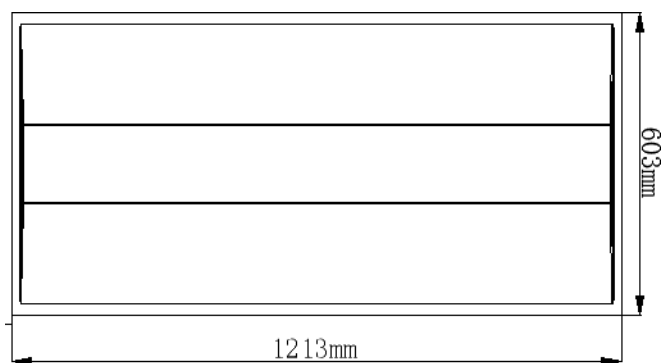

DIMENSIONS

Model No.:	Length	Width	Height
MC-TA22F-40XXXX	603mm/23.74"	603mm/23.74"	50mm/1.97"
MC-TA24F-60XXXX	1213mm/47.76"	603mm/23.74"	50mm/1.97"

PACKAGING

SIZE	PCS/CTN	SIZE/CARTON (mm)	CBM/CTN (m3)	QTY/20GP	QTY/40HQ	QTY/45HQ
2*2FT	4	655*285*660	0.124	900PCS	2190PCS	2500PCS
2*4FT	4	1265*285*660	0.238	470PCS	1140PCS	1300PCS